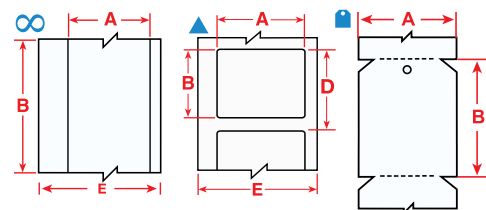

Materialen

Diagram	Bestelreferentie	Artikelnummer	Kleur	Breedte A (mm)	Hoogte B (mm)	Lengte B (m)	Aantal
Polyester met vinyl toplaag voor inkjetprint							
∞	J20C-2500-2551	150012	Wit	64,00	–	15,24	1
∞	J20C-3250-2551	150008	Wit	83,00	–	15,24	1
🔒	J20-255-2551	150030	Wit	82,55	146,05	–	100
Polyester voor inkjetprint							
∞	J20C-1125-2569	150021	Wit	29,00	–	30,00	1
∞	J20C-2250-2569	150031	Wit	57,00	–	30,00	1
∞	J20C-4000-2569	150009	Wit	101,00	–	30,00	1
▲	J20-260-2569	150026	Wit	55,00	85,00	–	340
▲	J20-261-2569	150003	Wit	75,00	110,00	–	270
▲	J20-262-2569	150029	Wit	105,00	155,00	–	200
Vinyl voor inkjetprint							
∞	J20C-1125-2595	150010	Wit	29,00	–	30,00	1
∞	J20C-2250-2595	150014	Wit	57,00	–	30,00	1
∞	J20C-4000-2595	150017	Wit	101,00	–	30,00	1
▲	J20-260-2595	150013	Wit	55,00	85,00	–	340
▲	J20-261-2595	150027	Wit	75,00	110,00	–	270
▲	J20-262-2595	150032	Wit	105,00	155,00	–	200