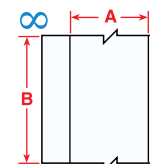

Fysieke eigenschappen

Diepte x Hoogte x Breedte	521 mm x 259 mm x 495 mm
Gewicht	20,4 kg
Scherm	Kleuren-lcd-scherm
Werkings temperatuur	15°C-32°C
Goedkeuringen/conformiteit	VS: UL, FCC Klasse A – Canada: cUL, IC/ISED – Europese Unie: CE-markering; 2014/35/EU LVD, 2014/30/EU – EMC, 2011/65/EU, 2015/863/EU RoHS2, 2014/53/EU RED – Australië/Nieuw-Zeeland: RCM – Japan: MIC
Garantie	1 jaar

Labels

Diagram	Bestelreferentie	Artikel-nummer	Kleur	Breedte A	Hoogte/Lengte B	Labels per rol
Polyester voor inkjetprint						
∞	J50C-2250-2569	148665	Wit	57 mm	30 m	1
∞	J50C-4000-2569	148658	Wit	101 mm	30 m	1
∞	J50C-6000-2569	148652	Wit	152 mm	30 m	1
∞	J50C-8000-2569	148655	Wit	203 mm	30 m	1
▲	J50-260-2569	148662	Wit	55 mm	85 mm	340
▲	J50-261-2569	148661	Wit	75 mm	110 mm	270
▲	J50-262-2569	148654	Wit	105 mm	155 mm	200
▲	J50-267-2569	148668	Wit	155 mm	210 mm	120
▲	J50-265-2569	148667	Wit	178 mm	254 mm	100
Vinyl voor inkjetprint						
∞	J50C-2250-2595	148656	Wit	57 mm	30 m	1
∞	J50C-4000-2595	148653	Wit	101 mm	30 m	1
∞	J50C-6000-2595	148666	Wit	152 mm	30 m	1
∞	J50C-8000-2595	148663	Wit	203 mm	30 m	1
▲	J50-260-2595	148657	Wit	55 mm	85 mm	340
▲	J50-261-2595	148660	Wit	75 mm	110 mm	270
▲	J50-262-2595	148651	Wit	105 mm	155 mm	200
▲	J50-267-2595	148664	Wit	155 mm	210 mm	120
▲	J50-265-2595	148659	Wit	178 mm	254 mm	100