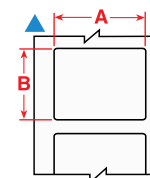

Specificaties

Specificaties

Printresolutie	Tot 4800 dpi
Printtechnologie	Inkjet
Kleurmogelijkheden	Meerkleurig, Eenkleurig
Continue vs. gestanste (die-cut) labels	Continue tape & gestanste labels
Max. Labelbreedte	209,55 mm
Max. printbreedte	203,2 mm
Max. Printlengte	609,6 mm
Snijmes	Automatisch snijmes - tussen labels of aan einde van printopdracht
Printsnelheid	152,4 (mm/sec)
PC-aansluiting	Ja
Softwarecompatibiliteit	Brady Workstation, Windows gebaseerd stuurprogramma voor software-programma's van derden
Aansluitmogelijkheden	USB, Wifi, Ethernet

Fysieke eigenschappen

Diepte x Hoogte x Breedte	521 mm x 259 mm x 495 mm
Gewicht	20,4 kg
Scherm	Kleuren-lcd-scherm
Werkings temperatuur	15°C-32°C
Goedkeuringen/conformiteit	VS: UL, FCC Klasse A – Canada: cUL, IC/ISED – Europese Unie: CE-markering; 2014/35/EU LVD, 2014/30/EU – EMC, 2011/65/EU, 2015/863/EU RoHS2, 2014/53/EU RED – Australië/Nieuw-Zeeland: RCM – Japan: MIC
Garantie	1 jaar

Labels

Diagram	Bestelreferentie	Artikel-nummer	Kleur	Breedte A	Hoogte/Lengte B	Labels per rol
Polyester voor inkjetprint						
∞	J50C-2250-2569	148665	Wit	57 mm	30 m	1
∞	J50C-4000-2569	148658	Wit	101 mm	30 m	1
∞	J50C-6000-2569	148652	Wit	152 mm	30 m	1
∞	J50C-8000-2569	148655	Wit	203 mm	30 m	1
▲	J50-260-2569	148662	Wit	55 mm	85 mm	340
▲	J50-261-2569	148661	Wit	75 mm	110 mm	270
▲	J50-262-2569	148654	Wit	105 mm	155 mm	200
▲	J50-267-2569	148668	Wit	155 mm	210 mm	120
▲	J50-265-2569	148667	Wit	178 mm	254 mm	100
Vinyl voor inkjetprint						
∞	J50C-2250-2595	148656	Wit	57 mm	30 m	1
∞	J50C-4000-2595	148653	Wit	101 mm	30 m	1
∞	J50C-6000-2595	148666	Wit	152 mm	30 m	1
∞	J50C-8000-2595	148663	Wit	203 mm	30 m	1
▲	J50-260-2595	148657	Wit	55 mm	85 mm	340
▲	J50-261-2595	148660	Wit	75 mm	110 mm	270
▲	J50-262-2595	148651	Wit	105 mm	155 mm	200
▲	J50-267-2595	148664	Wit	155 mm	210 mm	120
▲	J50-265-2595	148659	Wit	178 mm	254 mm	100