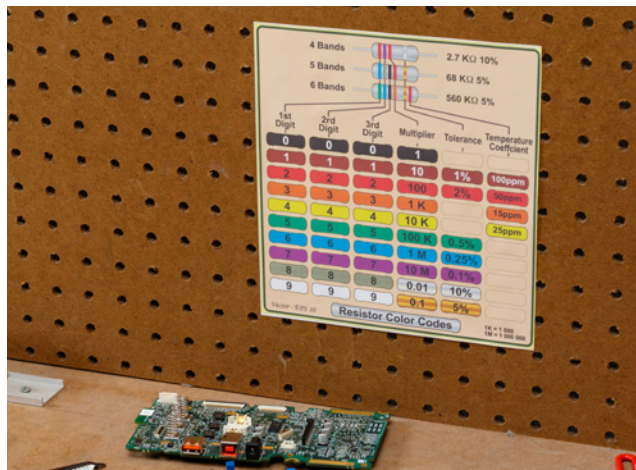

Snel duurzame pictogrammen en labels in full colour printen

De BradyJet J5000-kleurenlabelprinter print snel veiligheids- en lean-pictogrammen, logo's en afbeeldingen in full colour met fotokwaliteit op duurzame materialen.

FULL COLOUR

Veiligheidsboodschappen in full colour en hoge resolutie zijn bijzonder geschikt om aandacht te trekken. Zo kunnen veiligheidspictogrammen en leidingmerkers werknemers waarschuwen voor potentiële gevaren en helpen lean-labels om efficiënte beslissingen te nemen op de werkvloer. De BradyJet J5000-kleurenlabelprinter is **een inkjetprinter waarmee u pictogrammen en labels in eender welke kleur kunt printen.**