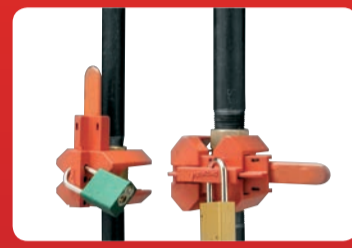

### Kabelvergrendeling

Bestelref.	
050943	

Bestelref.	Omschrijving
051395	Kabelbevestiging

Bestelref.	Afmeting
065669	Groot
065692	Klein

### Vergrendelingsysteem voor vlinderkleppen

Bestelref.	Blokkeerarm
065403	Groot
065402	Klein

Bestelref.	Afmeting
800111	Groot
800110	Klein

Bestelref.	Afmeting
121505	Groot
121504	Klein

Bestelref.	Omschrijving
145553	Gecoate stalen kabel, 2 m
145549	Nylon kabel, 3 m

## Vergrendelingsystemen voor elektrische gevaren

Bestelref.	Omschrijving
090853	Tie-Bar

Bestelref.	Omschrijving
090844	Pin-Out standard

Bestelref.	Omschrijving
090847	Pin-In standard

Bestelref.	Omschrijving
090850	Pin-Out wide