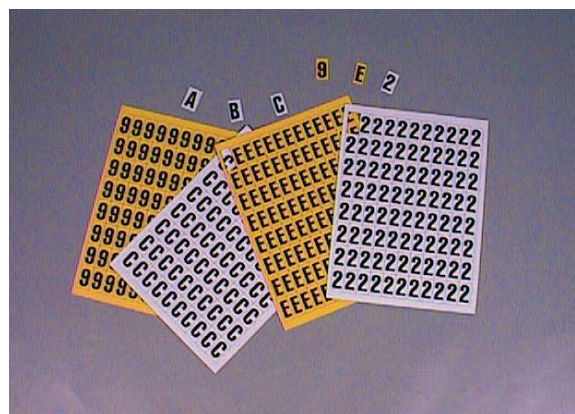

Magnetische cijferset

Artikelnr.	Kleur	Karakterhoogte (mm)	Hoogte (mm)
224065	Zwart op Wit	18,00	23,00
224066	Zwart op Wit	39,00	43,00
224063	Zwart op Geel	18,00	23,00
224064	Zwart op Geel	39,00	43,00

Aantal cijfers per set			
Hoogte: 18/23 mm			
1	31	6	17
2	17	7	17
3	17	8	17
4	17	9	9
5	17	0	39
		%	2
		0	39
		8	8
		9	9
		2	2

Hoogte: 39/43 mm			
1	9	6	5
2	5	7	5
3	5	8	5
4	5	9	5
5	5	0	10
		%	1
		0	10
		8	8
		9	5
		2	2
		4	4
		3	3