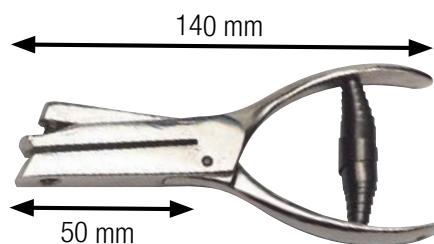

Priktang

Ideaal om de vervaldatum op labels aan te duiden.

- Hoogwaardig staal
- Prikt door een label tot 1,5 mm dik
- Ontworpen om het midden van een kaart met een maximum breedte van 100 mm te doorprikken
- Meer dan 40 verschillende symbolen, cijfers en letters beschikbaar voor een gemakkelijke identificatie van alle inspectieverantwoordelijken

Artikelnr.	Omschrijving
225053	Priktang - Ronde prik
225054	Priktang - Vierkante prik
275065	Priktang - Driehoekige prik