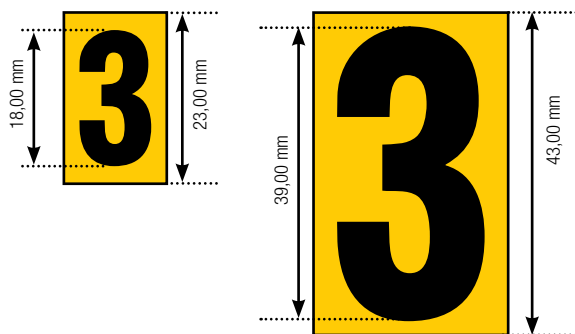

- Dikte: 1.00 mm
- Kleuren: Zwart op wit of zwart op geel
- Verpakking: 257

Magnetische cijferset

Artikelnr.	Kleur	Karakterhoogte (mm)	Hoogte (mm)
224065	Zwart op Wit	18,00	23,00
224066	Zwart op Wit	39,00	43,00
224063	Zwart op Geel	18,00	23,00
224064	Zwart op Geel	39,00	43,00

Aantal cijfers per set			
Hoogte: 18/23 mm			
1	31	6	17
2	17	7	17
3	17	8	17
4	17	9	9
5	17	0	39
		%	2
		0	39
		8	8
		9	9
		2	2

Hoogte: 39/43 mm			
1	9	6	5
2	5	7	5
3	5	8	5
4	5	9	5
5	5	0	10
		%	1
		0	10
		8	8
		9	5
		2	2
		4	4
		3	3