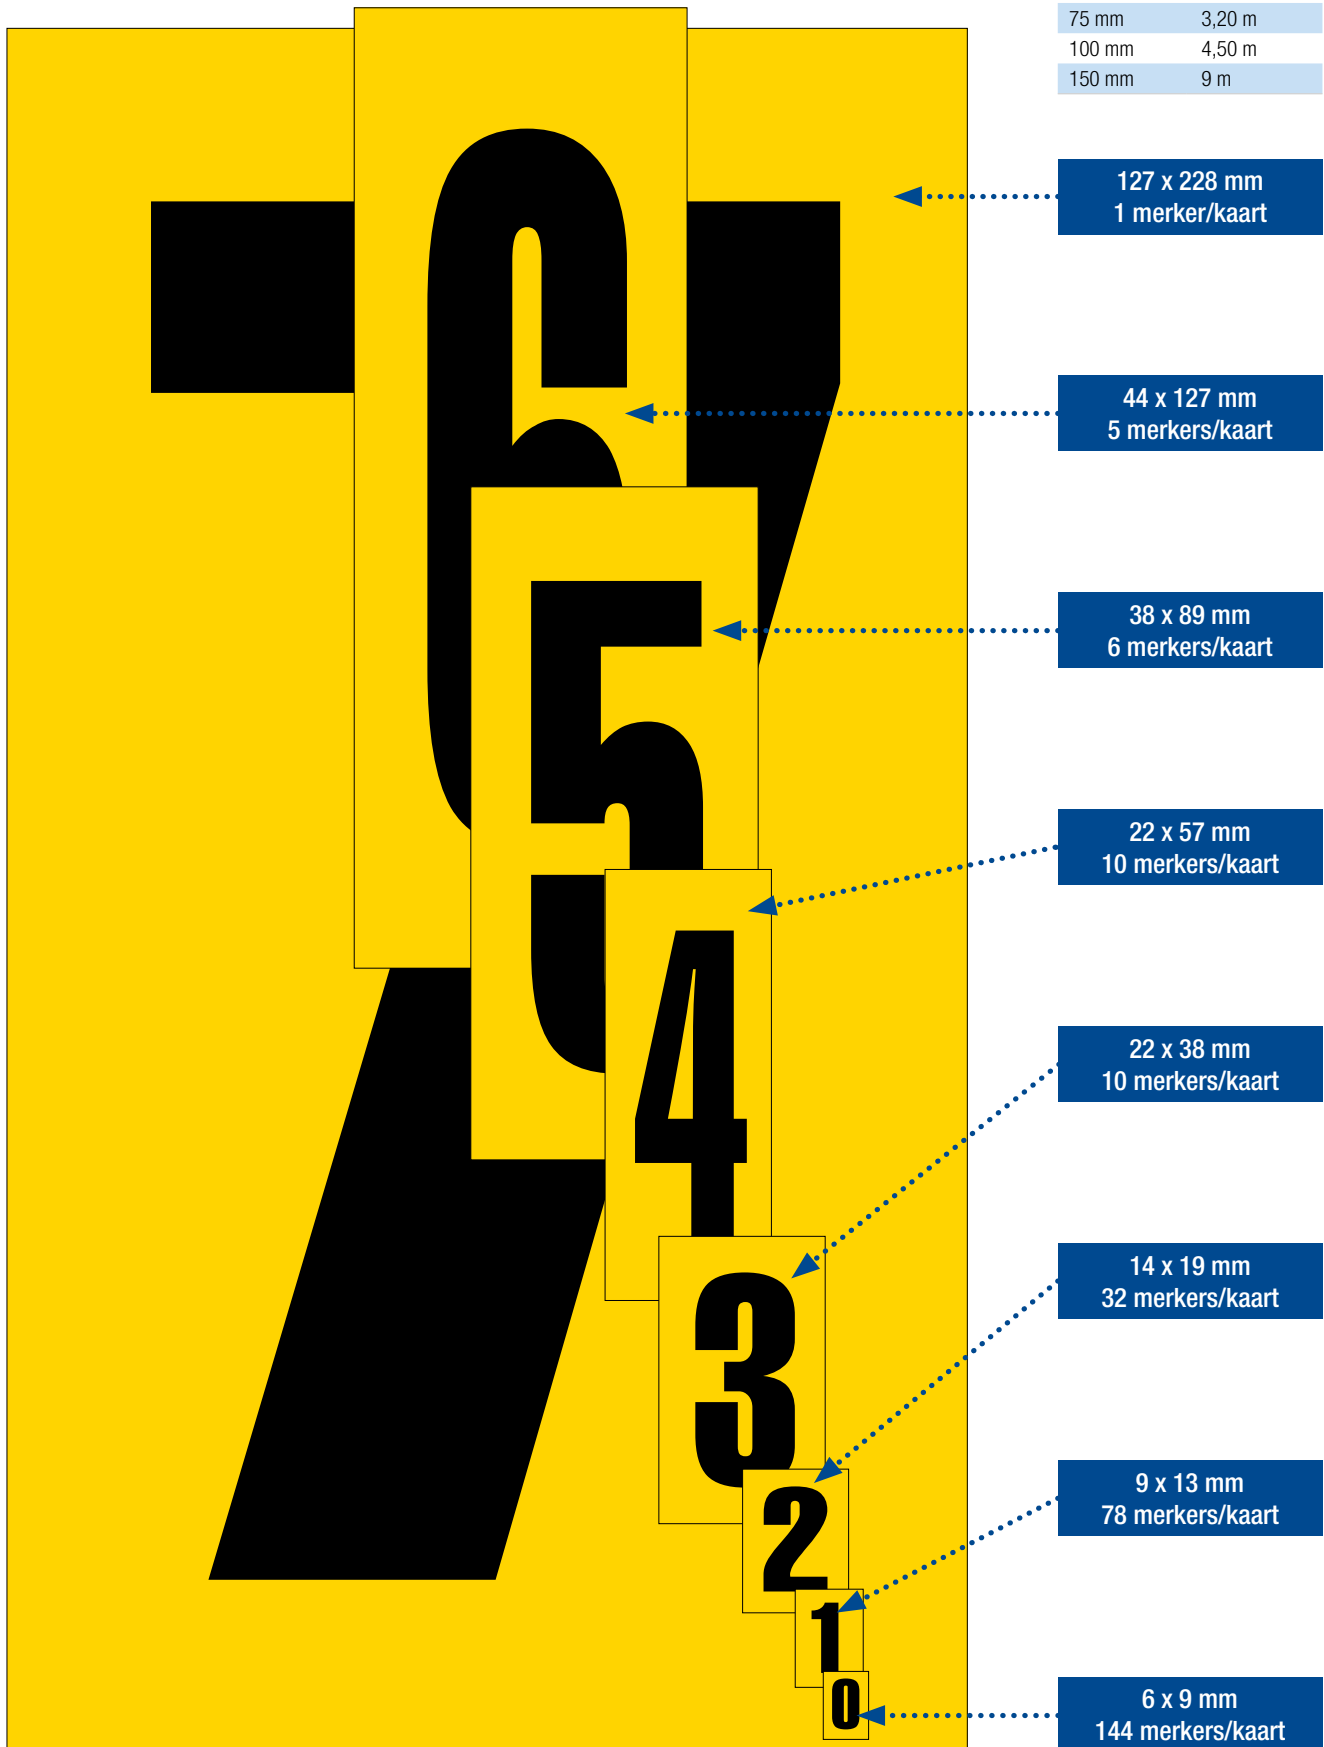

Karakter- hoogte	Leesafstand
25 mm	1,20 m
38 mm	1,80 m
50 mm	2,30 m
75 mm	3,20 m
100 mm	4,50 m
150 mm	9 m