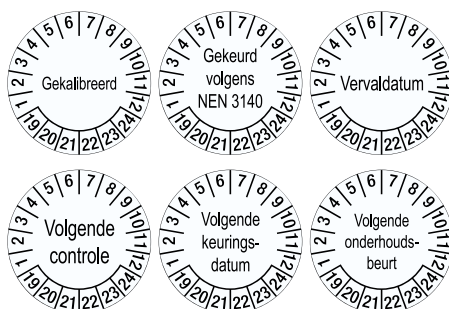

Artikelnr.	Legende	Kleur	Diameter (mm)
834069	19/20		20,00
834070	19/20	19 20	30,00
834071	20/21		20,00
834072	20/21	20 21	30,00
834073	21/22		20,00
834074	21/22	21 22	30,00
834075	22/23		20,00
834076	22/23	22 23	30,00
834077	23/24		20,00
834078	23/24	23 24	30,00
834079	24/25		20,00
834080	24/25	24 25	30,00
834081	25/26		20,00
834082	25/26	25 26	30,00
834083	26/27		20,00
834084	26/27	26 27	30,00
834085	27/28		20,00
834086	27/28	27 28	30,00
834087	28/29		20,00
834088	28/29	28 29	30,00
834089	29/30		20,00
834090	29/30	29 30	30,00

Artikelnr.	Legende	Diameter (mm)
256296	Gekalibreerd	20,00
256295	Gekalibreerd	30,00
256290	Gekeurd volgens NEN 3140	20,00
256289	Gekeurd volgens NEN 3140	30,00
256298	Vervaldatum	20,00
256297	Vervaldatum	30,00
256294	Volgende controle	20,00
256293	Volgende controle	30,00
256288	Volgende keuringsdatum	20,00
256287	Volgende keuringsdatum	30,00
256292	Volgende onderhoudsbeurt	20,00
256291	Volgende onderhoudsbeurt	30,00