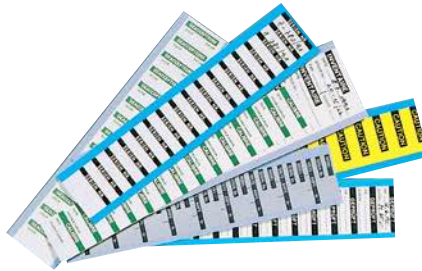

BRADY
Op maat

Ander formaten, kleuren en materialen op aanvraag beschikbaar.

Beschrijfbare labels in Vinyl

Deze labels zijn gemaakt van hoogwaardig vinyl in combinatie met een verwijderbare kleefstof en kunnen zowel op een effen als op een ruwe ondergrond aangebracht worden.