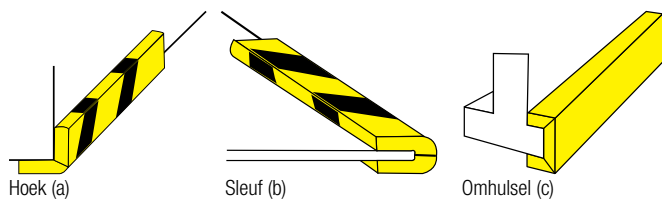

Bestelref.	Type	Hoogte (mm)	Lengte (m)	Kleur	Verpakking
225022	Hoek (a)	110,00	0,68	Zwart & Geel	10
225023*	Sleuf (b)	28,00	0,66	Zwart & Geel	10
225024	Omhuelsing (c)	151,00	0,75	Geel	10

* niet klevend