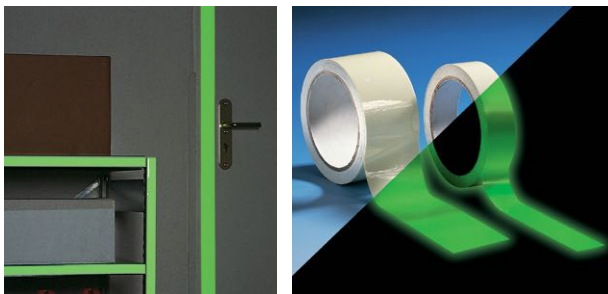

Brady biedt u een uitgebreid gamma producten in fotoluminescente uitvoering aan. Deze producten duiden gevarenszones aan, ook in het donker. In geval van nood wijzen ze klaar en duidelijk de weg naar de dichtstbijzijnde nooduitgang.

PSPA Material Classification Minimale luminantie

Klasse	Na 10 minuten	Na 60 minuten
A	25 mcd/m²	3 mcd/m²
B	50 mcd/m²	7 mcd/m²
C	140 mcd/m²	20 mcd/m²
D*	260 mcd/m²	35 mcd/m²

mcd = Millicandela

* Beschikbaar op aanvraag

Glow-In-The-Dark afbakeningstape

- Materiaal: zelfklevend fotoluminescent polyester.
- Standaardverpakking: 1 rol

Artikelnr.	Breedte (mm)	Lengte (m)	Klasse
224071	25,00	9,00	Klasse A
224072	50,00	9,00	Klasse A
836794	20,00	10,00	Klasse B
836795	40,00	10,00	Klasse B
836796	50,00	10,00	Klasse B
836797	80,00	10,00	Klasse B
836798	50,00	10,00	Klasse C
836802	50,00	1,00	Klasse B
836803	50,00	1,00	Klasse C