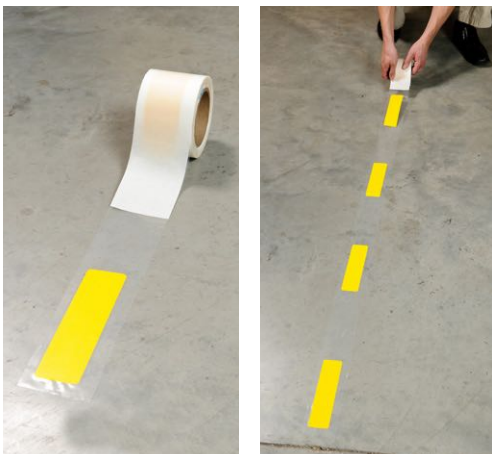

Cijfers en letters voor vloermarkering (vervolg)

- Breedte: 146.05 mm
- Hoogte: 203,20 mm

Bestelref.	Kleur	
121847	Zwart	○
121848	Wit	○
121849	Rood	○
121850	Groen	○
121851	Blauw	○
121852	Geel	○
121853	Zwart	1
121854	Wit	1
121855	Rood	1
121856	Groen	1
121857	Blauw	1
121858	Geel	1
121859	Zwart	2
121860	Wit	2
121861	Rood	2
121862	Groen	2
121863	Blauw	2
121864	Geel	2
121865	Zwart	3
121866	Wit	3
121867	Rood	3
121868	Groen	3
121869	Blauw	3
121870	Geel	3

Bestelref.	Kleur	
121871	Zwart	4
121872	Wit	4
121873	Rood	4
121874	Groen	4
121875	Blauw	4
121876	Geel	4
121877	Zwart	5
121878	Wit	5
121879	Rood	5
121880	Groen	5
121881	Blauw	5
121882	Geel	5
121883	Zwart	6
121884	Wit	6
121885	Rood	6
121886	Groen	6
121887	Blauw	6
121888	Geel	6
121889	Zwart	7
121890	Wit	7
121891	Rood	7
121892	Groen	7
121893	Blauw	7
121894	Geel	7

Bestelref.	Kleur	
121895	Zwart	8
121896	Wit	8
121897	Rood	8
121898	Groen	8
121899	Blauw	8
121900	Geel	8
121901	Zwart	9
121902	Wit	9
121903	Rood	9
121904	Groen	9
121905	Blauw	9
121906	Geel	9
121907	Zwart	RNC
121908	Wit	RNC
121909	Rood	RNC
121910	Groen	RNC
121911	Blauw	RNC
121912	Geel	RNC

Vooraf gespatieerde tekens (tussenafstand 457 mm)

Bestelref.	Diameter (mm)	Breedte (mm)	Hoogte (mm)	Verpakking	Kleur	
104526	-	50,80	127,00	52	Rood	▶▶▶
104527	-	50,80	127,00	52	Groen	▶▶▶
104528	-	50,80	127,00	52	Blauw	▶▶▶
104529	-	50,80	127,00	52	Geel	▶▶▶
104554	-	50,80	127,00	52	Zwart	▶▶▶
104555	-	50,80	127,00	52	Wit	◻◻◻
104556	-	50,80	203,20	46	Geel	▬▬▬
142177	-	50,80	203,20	46	Wit	◻◻◻
142178	-	50,80	203,20	46	Zwart	▬▬▬
142179	-	50,80	203,20	46	Rood	▬▬▬
142180	-	50,80	203,20	46	Blauw	▬▬▬
142181	-	50,80	203,20	46	Groen	▬▬▬
104520	88,90	-	-	55	Groen	●●●
104521	88,90	-	-	55	Rood	●●●
104522	88,90	-	-	55	Wit	○●●
104523	88,90	-	-	55	Geel	●●●
104524	88,90	-	-	55	Blauw	●●●
104525	88,90	-	-	55	Zwart	●●●