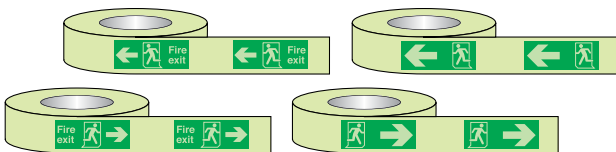

In het Nederlands beschikbaar op aanvraag.

Glow-In-The-Dark afbakeningstape met legende

- Materiaal: zelfklevend fotoluminescent polyester.
- Standaardverpakking: 1 rol (10 m)

Artikelnr.	Breedte (mm)	Omschrijving	Legende	Klasse
836788	40,00	Emergency Exit (left)	–	Klasse B
836793	40,00	Emergency Exit (left)	Fire exit	Klasse B
836789	80,00	Emergency Exit (left)	–	Klasse B
836792	80,00	Emergency Exit (left)	Fire exit	Klasse B
836790	40,00	Emergency Exit (right)	–	Klasse B
836786	40,00	Emergency Exit (right)	Fire exit	Klasse B
836791	80,00	Emergency Exit (right)	–	Klasse B
836787	80,00	Emergency Exit (right)	Fire exit	Klasse B