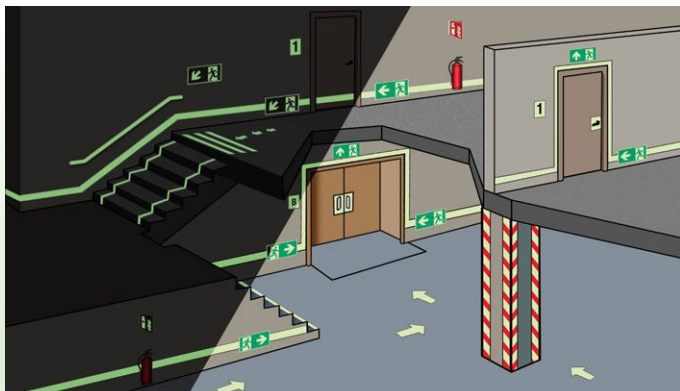

Veiligheidssignalisatie

Contacteer uw Brady-distributeur om de Veiligheidssignalisatie-catalogus aan te vragen.