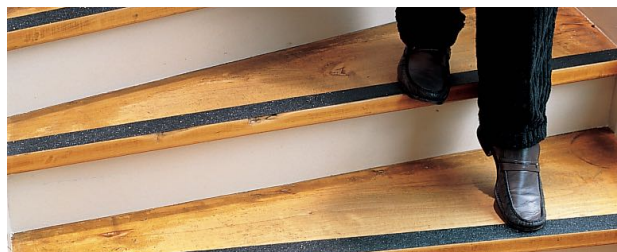

Antislipproducten