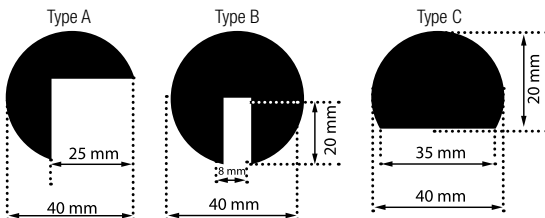

Polyurethaan stootbanden

Goed zichtbaar, van polyurethaan schuimrubber, buigzaam en stevig materiaal, optimale schokdemper.

- 3 kleuren: zwart, geel op zwart, fotoluminescent op zwart.
- 3 types + 1 hoekaansluiting beschikbaar.
- De fotoluminescente banden zijn voorzien van een beschermfilm tegen fysieke en chemische inwerkingen. Ze slaan het daglicht op en stralen dat in het donker weer uit.
- Niet giftig of radioactief.
- Lengte: 1 m.
- Bevestiging met kleefstof.
- Verpakking: 1

Artikelnr.	Type	Kleur	Verpakking
225011	Type A	Zwart & Geel	1
225012	Type A	Zwart/Fotoluminescerend	1
225015	Type B	Zwart & Geel	1
225018	Type C	Zwart & Geel	1
225019	Type C	Zwart/Fotoluminescerend	1
225020	Hoekaansluiting 2-dimensioneel	Zwart	1