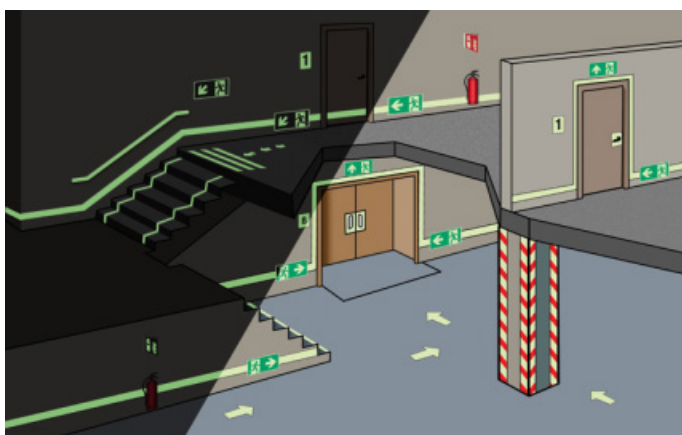

▶ Veiligheidssignalisatie

Contacteer uw Brady-distributeur om de Veiligheidssignalisatie-catalogus aan te vragen.