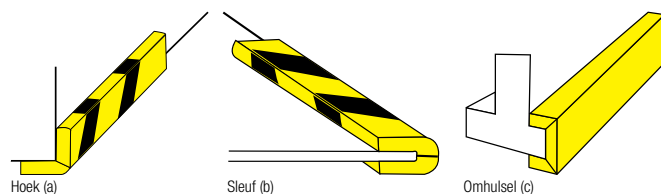

Bestelref.	Type	Hoogte (mm)	Lengte (m)	Kleur	Verpakking
225022	Hoek (a)	110,00	0,68	Zwart, geel	10
225023*	Sleuf (b)	28,00	0,66	Zwart, geel	10
225024	Omhulsel (c)	151,00	0,75	Geel	10

* niet klevend

**Afrika**