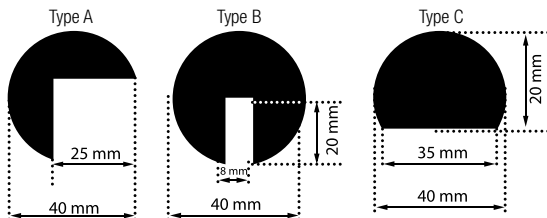

Polyurethaan stootbanden

Goed zichtbaar, van polyurethaan schuimrubber, buigzaam en stevig materiaal, optimale schokdemper.

- 3 kleuren: zwart, geel op zwart, fotoluminescent op zwart.
- 3 types + 1 hoekaansluiting beschikbaar.
- De fotoluminescente banden zijn voorzien van een beschermfilm tegen fysische en chemische inwerkingen. Ze slaan het daglicht op en stralen dat in het donker weer uit.
- Niet giftig of radioactief.
- Lengte: 1 m.
- Bevestiging met kleefstof.
- Verpakking: 1

Artikelnr.	Type	Kleur	Verpakking
225012	Type A	Zwart/Fotoluminescerend	1
225015	Type B	Zwart, geel	1
225018	Type C	Zwart, geel	1
225020	Hoekaansluiting 2-dimensioneel	Zwart	1

Hoekaansluiting 2-dimensioneel