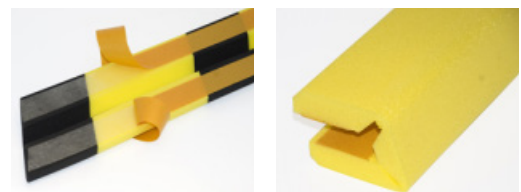

Zelfklevende stootbanden

Beveilig hoeken en randen met deze schokdempers.

- Schokdemper van celvormige thermoplastiek.
- Dubbele functie: signaleert een gevaarlijke situatie en verzacht schokken.
- Verhoogt de veiligheid op de werkplek.
- Uitstekend bestand tegen koolwaterstof.
- Dubbelzijdige kleefstof hecht op elk proper oppervlak.
- Keuze uit drie modellen.
- Verpakking: 10 stuks

Bestelref.	Type	Hoogte (mm)	Lengte (m)	Kleur	Verpakking
225022	Hoek (a)	110,00	0,68	Zwart, geel	10
225023*	Sleuf (b)	28,00	0,66	Zwart, geel	10
225024	Omhulsel (c)	151,00	0,75	Geel	10

* niet klevend