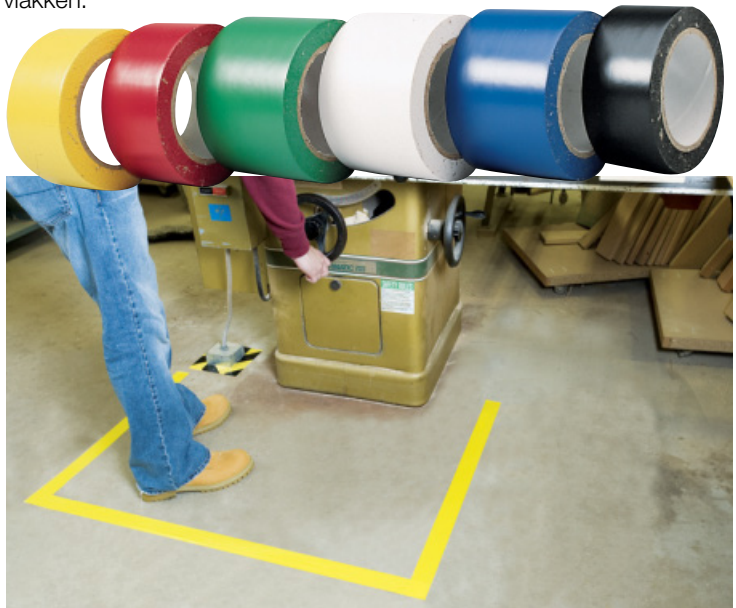

Afbakeningstape

- Duurzaam, sterke kleefkracht op uiteenlopende oppervlakken.
- Materiaal: zelfklevend vinyl (B-726).
- Lengte: 33 m.
- Verpakking: 1 rol

Artikelnr.	Breedte (mm)	Kleur	
058222	50,00	Zwart	
058223	76,00	Zwart	
058203	50,00	Wit	
058253	76,00	Wit	
058201	50,00	Rood	
058251	76,00	Rood	
058202	50,00	Groen	
058252	76,00	Groen	
058200	50,00	Geel	
058250	76,00	Geel	
058220	50,00	Blauw	
058221	76,00	Blauw