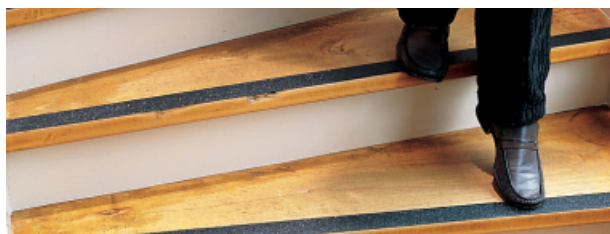

Antislipproducten