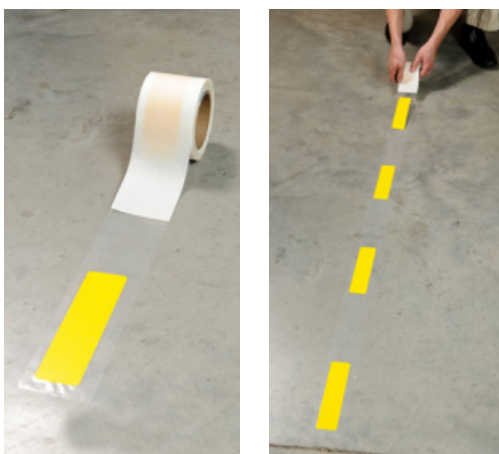

Cijfers en letters voor vloermarkering

- Breedte: 146,05 mm
- Hoogte: 228,60 mm

Bestelref.	Kleur		Bestelref.	Kleur		Bestelref.	Kleur	
121847	Zwart	○	121871	Zwart	4	121895	Zwart	8
121848	Wit	○	121872	Wit	4	121896	Wit	8
121849	Rood	○	121873	Rood	4	121897	Rood	8
121850	Groen	○	121874	Groen	4	121898	Groen	8
121851	Blauw	○	121875	Blauw	4	121899	Blauw	8
121852	Geel	○	121876	Geel	4	121900	Geel	8
121853	Zwart	1	121877	Zwart	5	121901	Zwart	9
121854	Wit	1	121878	Wit	5	121902	Wit	9
121855	Rood	1	121879	Rood	5	121903	Rood	9
121856	Groen	1	121880	Groen	5	121904	Groen	9
121857	Blauw	1	121881	Blauw	5	121905	Blauw	9
121858	Geel	1	121882	Geel	5	121906	Geel	9
121859	Zwart	2	121883	Zwart	6	121907	Zwart	FUNC
121860	Wit	2	121884	Wit	6	121908	Wit	FUNC
121861	Rood	2	121885	Rood	6	121909	Rood	FUNC
121862	Groen	2	121886	Groen	6	121910	Groen	FUNC
121863	Blauw	2	121887	Blauw	6	121911	Blauw	FUNC
121864	Geel	2	121888	Geel	6	121912	Geel	FUNC
121865	Zwart	3	121889	Zwart	7			
121866	Wit	3	121890	Wit	7			
121867	Rood	3	121891	Rood	7			
121868	Groen	3	121892	Groen	7			
121869	Blauw	3	121893	Blauw	7			
121870	Geel	3	121894	Geel	7			

Vooraf gespatieerde tekens (tussenafstand 431,80 mm)

Bestelref.	Diameter (mm)	Breedte (mm)	Hoogte (mm)	Verpakking	Kleur	
104526	-	50,80	127,00	52	Rood	▶▶▶
104527	-	50,80	127,00	52	Groen	▶▶▶
104528	-	50,80	127,00	52	Blauw	▶▶▶
104529	-	50,80	127,00	52	Geel	▶▶▶
104554	-	50,80	127,00	52	Zwart	▶▶▶
104555	-	50,80	127,00	52	Wit	◻◻◻
104556	-	50,80	203,20	65	Geel	▬▬▬
142177	-	50,80	203,20	65	Wit	◻◻◻
142178	-	50,80	203,20	65	Zwart	▬▬▬
142180	-	50,80	203,20	65	Blauw	▬▬▬
142181	-	50,80	203,20	65	Groen	▬▬▬
104520	88,90	-	-	80	Groen	●●●
104521	88,90	-	-	80	Rood	●●●
104522	88,90	-	-	80	Wit	○●●
104523	88,90	-	-	80	Geel	●●●
104524	88,90	-	-	80	Blauw	●●●
104525	88,90	-	-	80	Zwart	●●●