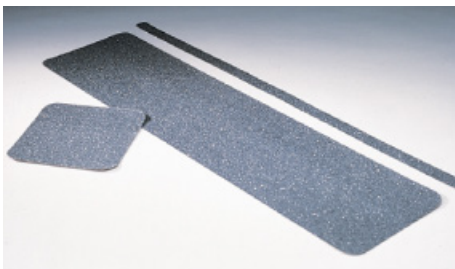

Antisliplakken

Deze makkelijk te plaatsen anti-sliplakken bieden grip op gladde vloeren.

- Materiaal: zelfklevende plastic

Artikelnr.	Kleur	Hoogte (mm) x Breedte (mm)	Verpakking
078177	Rood	140,00 x 140,00	50
078196	Zwart	140,00 x 140,00	50
078195	Zwart	x 150,00	50
078192	Zwart	19,00 x 600,00	50