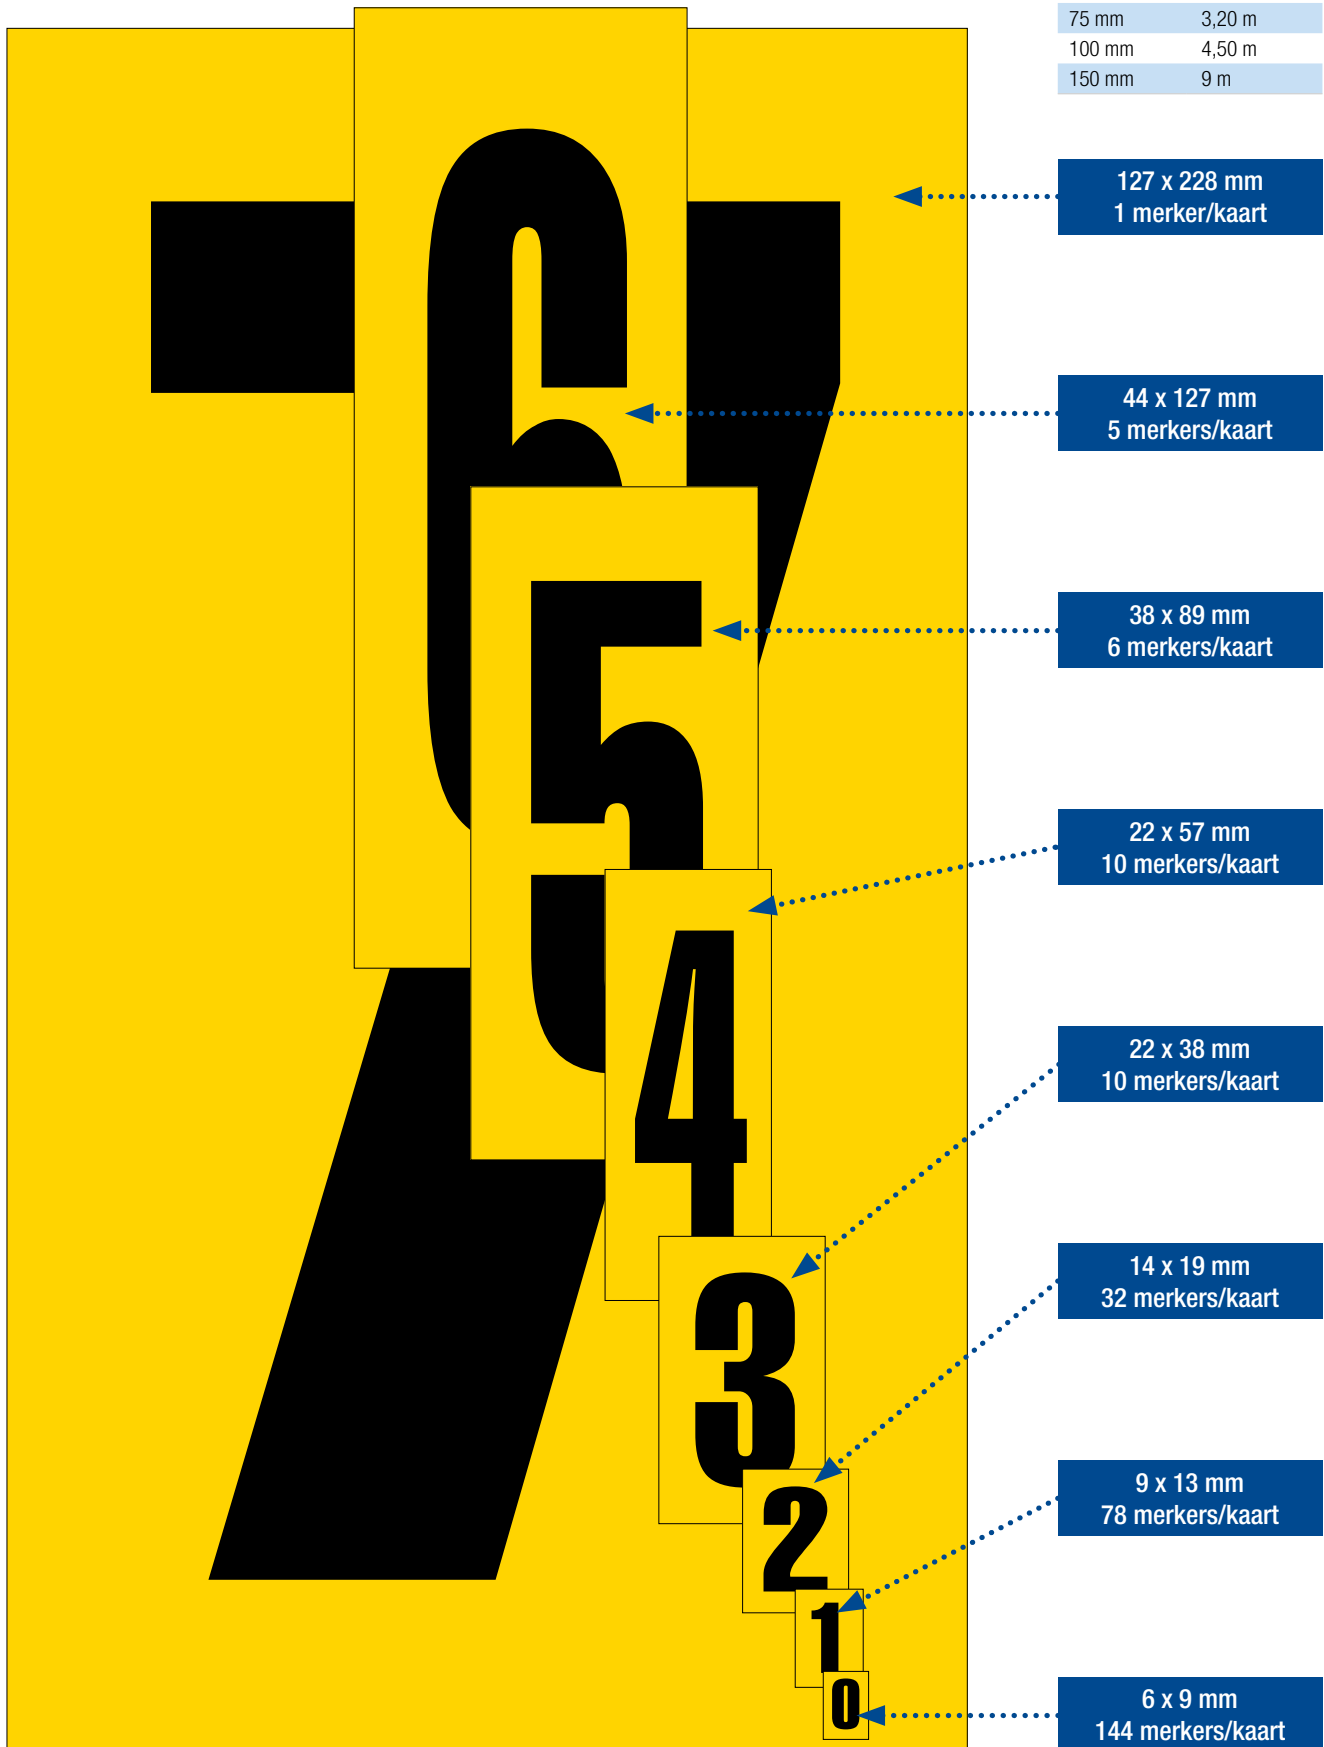

Karakter- hoogte	Leesafstand
25 mm	1,20 m
38 mm	1,80 m
50 mm	2,30 m
75 mm	3,20 m
100 mm	4,50 m
150 mm	9 m