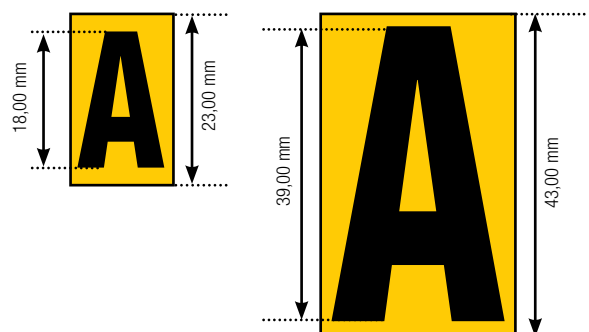

Magnetische letterset

Artikelnr.	Kleur	Karakterhoogte (mm)	Hoogte (mm)
224069	Zwart op Wit	18,00	23,00
224070	Zwart op Wit	39,00	43,00
224067	Zwart op Geel	18,00	23,00
224068	Zwart op Geel	39,00	43,00

Aantal letters per set													
Hoogte: 18/23 mm			Hoogte: 39/43 mm										
A	12	K	5	U	7	A	3	K	1	U	3	◀	2
B	6	L	7	V	6	B	2	L	2	V	2		
C	8	M	8	W	3	C	2	M	2	W	1		
D	7	N	11	X	2	D	2	N	3	X	1		
E	21	O	12	Y	2	E	4	O	2	Y	1		
F	7	P	5	Z	4	F	2	P	2	Z	2		
G	7	Q	3	▶	6	G	2	Q	1	▶	6		
H	6	R	9	◻	6	H	2	R	3	▶	2		
I	14	S	8			I	3	S	3	◻	2		
J	4	T	8			J	1	T	3	=	1