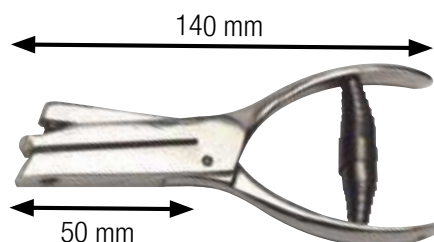

Priktang

Ideaal om de vervaldatum op labels aan te duiden.

- Hoogwaardig staal
- Prikt door een label tot 1,5 mm dik
- Ontworpen om het midden van een kaart met een maximum breedte van 100 mm te doorprikken
- Meer dan 40 verschillende symbolen, cijfers en letters beschikbaar voor een gemakkelijke identificatie van alle inspectieverantwoordelijken

Artikelnr.	Omschrijving
225053	Priktang - Ronde prik
225054	Priktang - Vierkante prik
275065	Priktang - Driehoekige prik