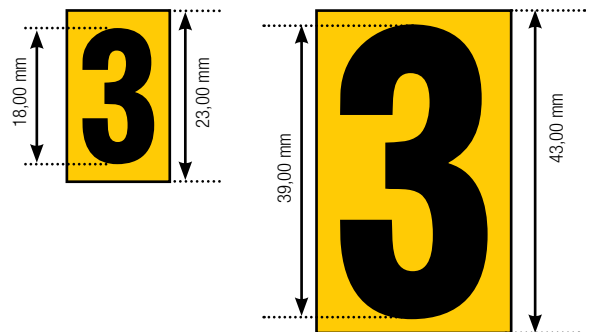

Magnetische cijferset

Artikelnr.	Kleur	Karakterhoogte (mm)	Hoogte (mm)
224065	Zwart op Wit	18,00	23,00
224066	Zwart op Wit	39,00	43,00
224063	Zwart op Geel	18,00	23,00
224064	Zwart op Geel	39,00	43,00

Aantal cijfers per set													
Hoogte: 18/23 mm			Hoogte: 39/43 mm										
1	31	6	17	%	2	1	9	6	5	%	1	-	4
2	17	7	17	0	39	2	5	7	5	0	10	+	2
3	17	8	17	▶	8	3	5	8	5	▶	2		
4	17	9	9	◻	8	4	5	9	5	◻	4		
5	17	0	39	◦	2	5	5	0	10	◦	3