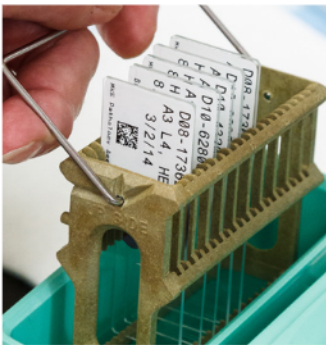

Polyesterlabels voor objectglasjes, bestand tegen chemicaliën

- Bestand tegen DMSO, ethanol en korte termijn blootstelling aan xyleen

F Vriezer **A** Autoclaaf

Bestelreferentie	Kleur	Breedte (mm)	Lengte (m)
B-488: Polyester			
M21-375-488	Zwart op wit	9,53	6,40
M21-500-488	Zwart op wit	12,70	6,40
M21-750-488	Zwart op wit	19,05	6,40